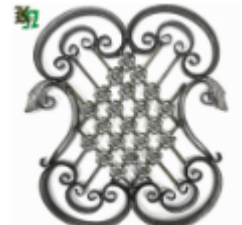

Обновлено: 19.04.2024 03:30 МСК

Декоративные панели

Розетка, арт. 171
д=250мм, кв.8х8мм.
Вес: 0.85 кг
Цена: 335 руб.

Розетка, арт. 173
430х515мм, кв.12х12мм
Вес: 4.6 кг
Цена: 1 200 руб.

Розетка, арт. 174
470х470мм, кв.10х10мм
Вес: 2.4 кг
Цена: 640 руб.

Розетка, арт. 175
550х550мм, кв.10х10мм
Вес: 4.3 кг
Цена: 1 300 руб.

Розетка, арт. 176
750х400мм, кв.10х10мм
Вес: 4 кг
Цена: 855 руб.

Розетка, арт. 177
850х570мм, кв.10х10мм
Вес: 5 кг
Цена: 1 700 руб.

Розетка, арт. 184
1030х310мм
Вес: 2.81 кг
Цена: 735 руб.

Розетка, арт. 840.3
770х620мм, труба
20х20мм
Вес: 3.8 кг
Цена (за шт): 1 840 руб.

Композиционный орнамент, розетка, арт. 840
770х620мм, труба
20х20мм
Вес: 3.8 кг
Цена: 1 840 руб.

Композиционный орнамент, розетка, арт. 847
750х610мм, труба
20х20мм
Вес: 5 кг
Цена (за шт): 2 000 руб.

Композиционный орнамент, розетка, арт. 841
800х650мм, тр.20х20мм и
10х10мм
Вес: 3.7 кг
Цена: 1 300 руб.

Композиционный орнамент, розетка, арт. 842
800х650мм, тр.20х20мм и
10х10мм
Вес: 3.7 кг
Цена: 1 300 руб.